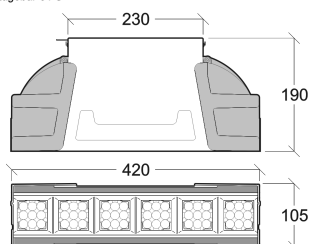

Stagebar 54 L

Stagebar 54 S

**Abmessungen und Gewicht**  
 Länge: 420 mm, Stagebar 54 S  
 Länge: 630 mm (Stagebar 54 L)  
 Breite: 190 mm  
 Höhe: 105 mm  
 Gewicht: 4 kg (Stagebar 54 S)  
 Gewicht: 6 kg (Stagebar 54 L)