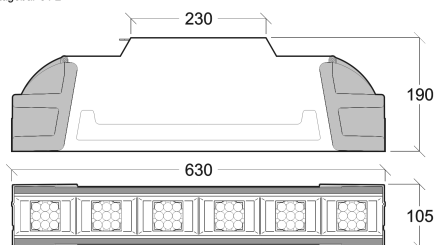

Stagebar 54 L

Stagebar 54 S

**Abmessungen und Gewicht**  
 Länge: 420 mm, Stagebar 54 S  
 Länge: 630 mm (Stagebar 54 L)  
 Breite: 190 mm  
 Höhe: 105 mm  
 Gewicht: 4 kg (Stagebar 54 S)  
 Gewicht: 6 kg (Stagebar 54 L)